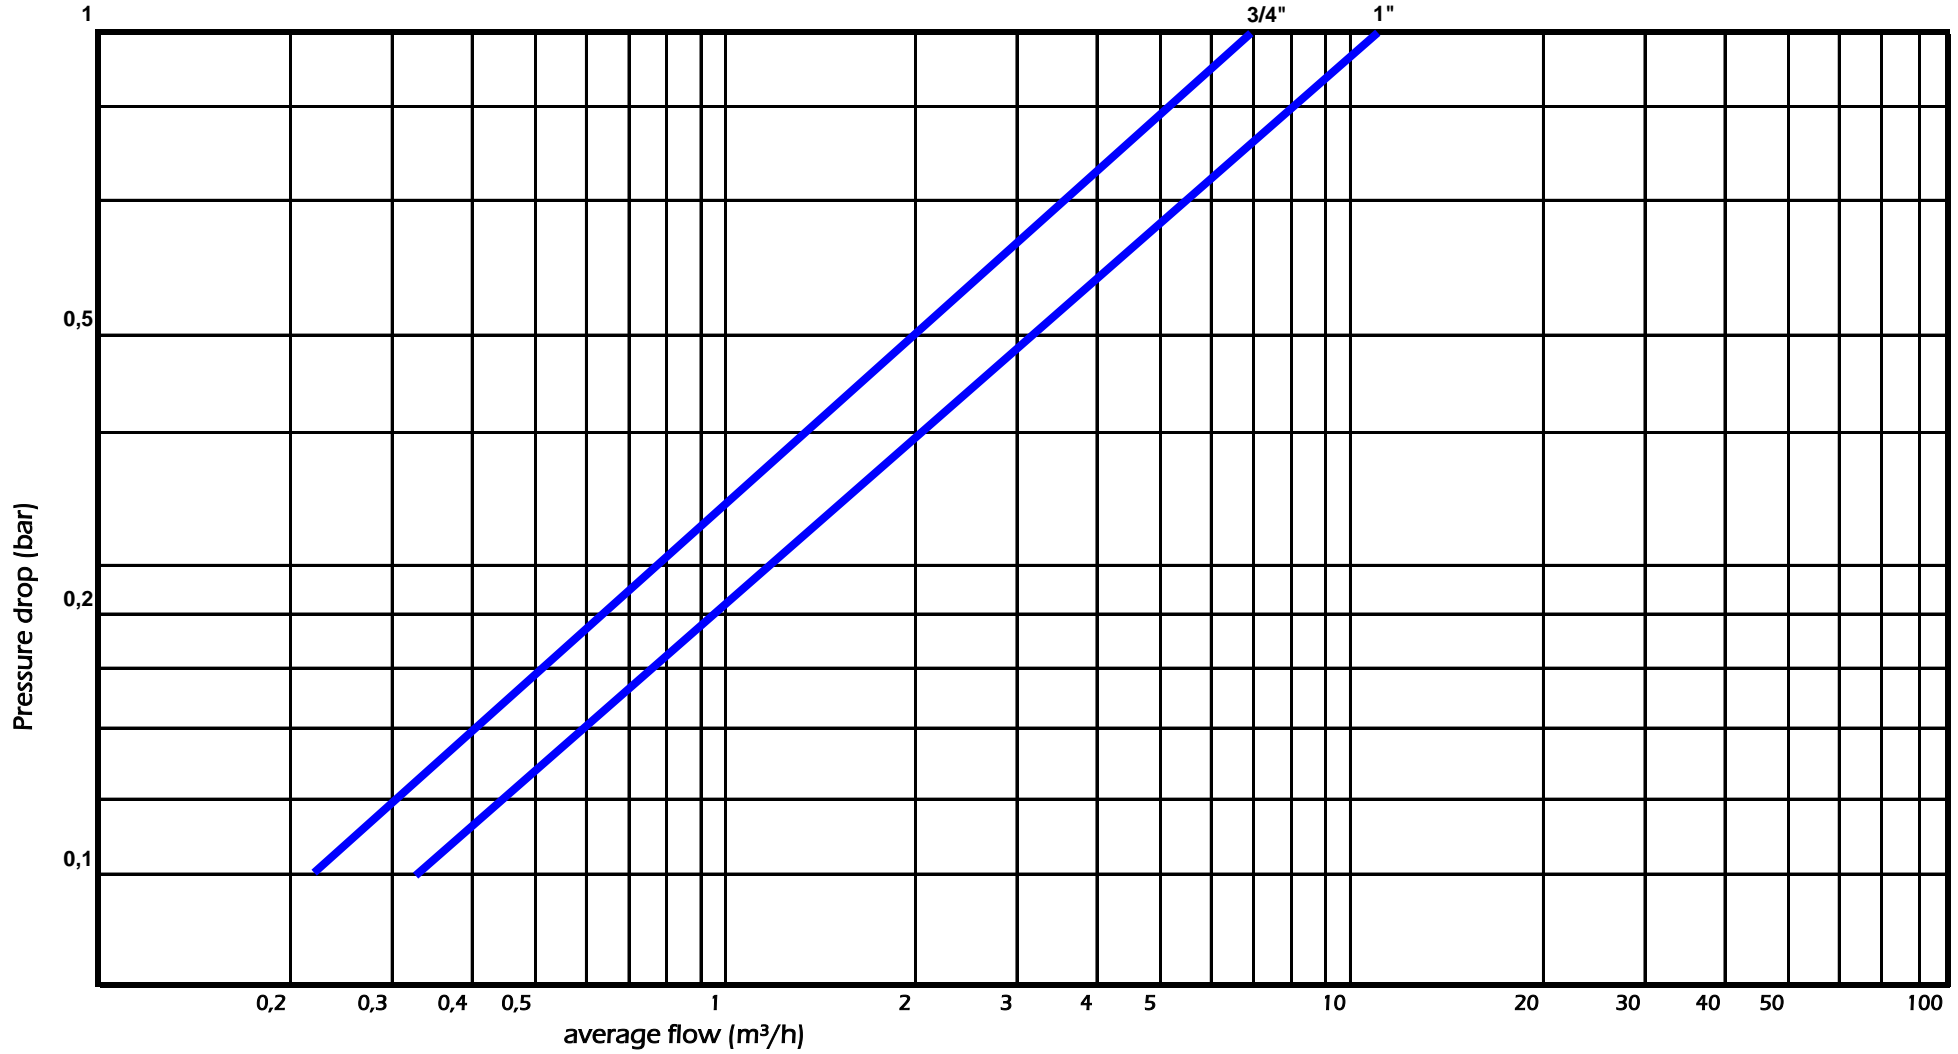

PRESSURE DROP FLOW CHART
Mercury MAGNETO

Telefon : +45 5854 7217
info@bjornhammer.dk * www.bjornhammer.dk

SIZE	3/4"	1"
KV	7,3	10,5